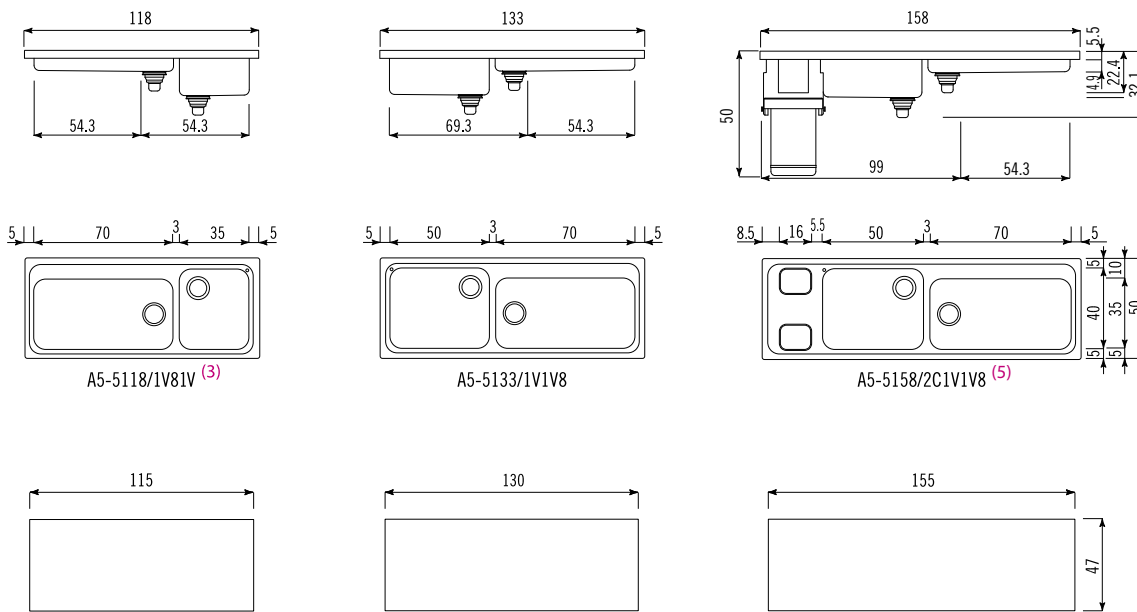

Lavelli da appoggio/incasso h. 5.5 cm - profondità 50 cm (1-2-4)

Countertop/built-in sinks 5.5 cm high - depth 50 cm

- (1) Specificare la posizione destra o sinistra della vasca alta 8 cm; Please specify the right-hand or left-hand position of the bowl 8 cm high.
- (2) Si consiglia di posizionare la rubinetteria esternamente al lavello per far scorrere il tagliere TP 40x50 in tutta la sua larghezza; Position the tap assembly outside the sink so that you can slide the chopping-board across the entire width of the sink.
- (3) Disponibile solo con vasca profonda a destra; Available only with the deep bowl on the right.