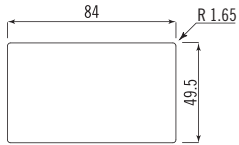

### Vasche da incasso filo piano profondità 45 cm - raggio 12 (1-5)

Flush mount bowls. Depth 45 cm - radius 12

Foro incasso pomello  
Knob cutout

### Vasche da incasso filo piano profondità 51 cm - raggio 12 (2-5)

Flush mount bowls. Depth 51 cm - radius 12

- (1) Il pomello di apertura/chiusura tappo va posizionato sul top della cucina; The plug control knob must be fitted on the kitchen top surface.
- (2) Il foro rubinetteria è di serie; Supplied with hole for mixing tap.
- (3) Specificare la posizione destra o sinistra dello scivolo; Please specify the right-hand or left-hand position of the draining-board.
- (4) Disponibile solo con vasca a sinistra; Available only with bowl on the left.

Lavelli da incasso filo piano profondità 51 cm - raggio 12<sup>(2-5)</sup>

Flush mount sinks. Depth 51 cm - radius 12

LFP 585/2V

Lavelli da incasso filo piano con salvagocce profondità 51 cm - raggio 12<sup>(2-5)</sup>