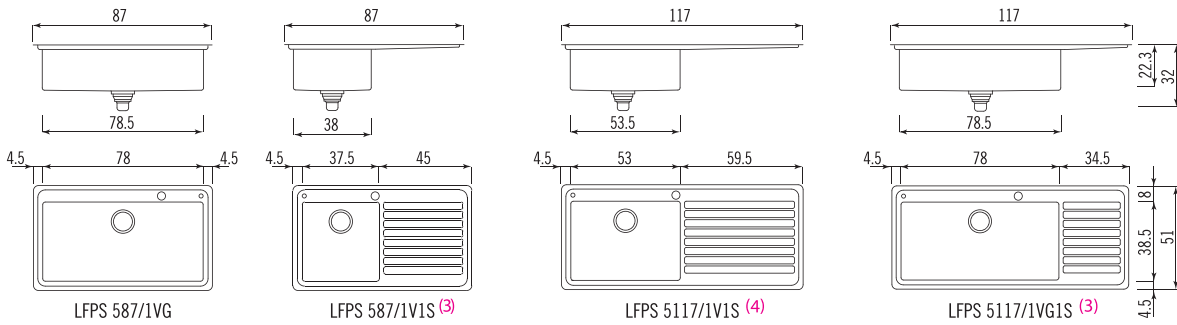

### Vasche da incasso filo piano profondità 45 cm - raggio 12 (1-5)

Flush mount bowls. Depth 45 cm - radius 12

Foro incasso pomello  
Knob cutout

### Vasche da incasso filo piano profondità 51 cm - raggio 12 (2-5)

Flush mount bowls. Depth 51 cm - radius 12

- (1) Il pomello di apertura/chiusura tappo va posizionato sul top della cucina; The plug control knob must be fitted on the kitchen top surface.
- (2) Il foro rubinetteria è di serie; Supplied with hole for mixing tap.
- (3) Specificare la posizione destra o sinistra dello scivolo; Please specify the right-hand or left-hand position of the draining-board.
- (4) Disponibile solo con vasca a sinistra; Available only with bowl on the left.

Lavelli da incasso filo piano profondità 51 cm - raggio 12<sup>(2-5)</sup>

Flush mount sinks. Depth 51 cm - radius 12

LFP 585/2V

Lavelli da incasso filo piano con salvagocce profondità 51 cm - raggio 12<sup>(2-5)</sup>

Flush mount sinks with no-drip edge. Depth 51 cm - radius 12

LFPS 587/1VG

LFPS 587/1VIS (3)

LFPS 5117/1VIS (4)

LFPS 5117/1VG1S (3)

LFPS 587/1V1B

LFPS 587/1V1SL (3)

LFPS 5117/1V1SL (3)