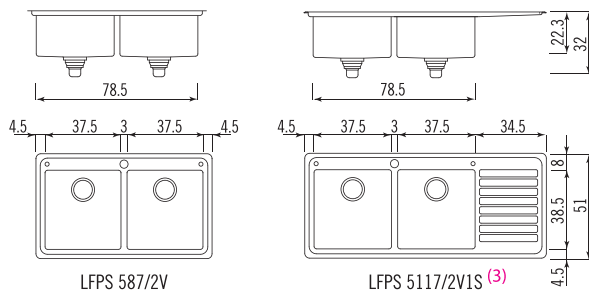

LFPS 587/1V1SL (3)

LFPS 5117/1V1SL (3)