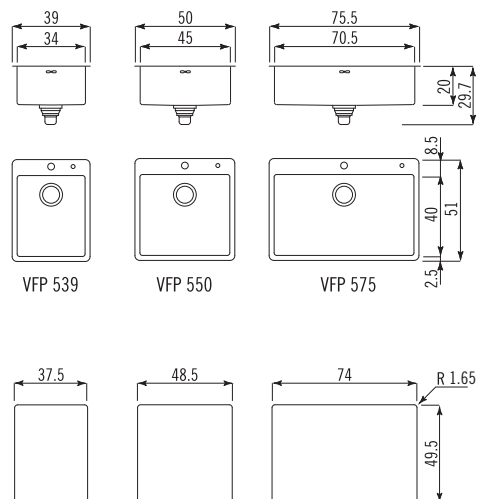

### Vasche da incasso filo piano profondità 45 cm - raggio 12 (1-5)

Flush mount bowls. Depth 45 cm - radius 12

Foro incasso pomello  
Knob cutout

### Vasche da incasso filo piano profondità 51 cm - raggio 12 (2-5)

Flush mount bowls. Depth 51 cm - radius 12

- (1) Il pomello di apertura/chiusura tappo va posizionato sul top della cucina; The plug control knob must be fitted on the kitchen top surface.
- (2) Il foro rubinetteria è di serie; Supplied with hole for mixing tap.
- (3) Specificare la posizione destra o sinistra dello scivolo; Please specify the right-hand or left-hand position of the draining-board.
- (4) Disponibile solo con vasca a sinistra; Available only with bowl on the left.

Lavelli da incasso filo piano profondità 51 cm - raggio 12<sup>(2-5)</sup>

Flush mount sinks. Depth 51 cm - radius 12

LFP 585/2V

Lavelli da incasso filo piano con salvagocce profondità 51 cm - raggio 12<sup>(2-5)</sup>

Flush mount sinks with no-drip edge. Depth 51 cm - radius 12

LFPS 587/1VG

LFPS 587/1VIS (3)

LFPS 5117/1VIS (4)

LFPS 5117/1VG1S (3)

LFPS 587/1V1B

LFPS 587/1V1SL (3)

LFPS 5117/1V1SL (3)