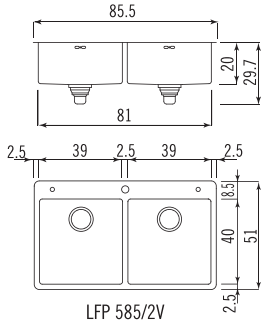

### Vasche da incasso filo piano profondità 45 cm - raggio 12 (1-5)

Flush mount bowls. Depth 45 cm - radius 12

Foro incasso pomello  
Knob cutout

### Vasche da incasso filo piano profondità 51 cm - raggio 12 (2-5)

Flush mount bowls. Depth 51 cm - radius 12

- (1) Il pomello di apertura/chiusura tappo va posizionato sul top della cucina; The plug control knob must be fitted on the kitchen top surface.
- (2) Il foro rubinetteria è di serie; Supplied with hole for mixing tap.
- (3) Specificare la posizione destra o sinistra dello scivolo; Please specify the right-hand or left-hand position of the draining-board.
- (4) Disponibile solo con vasca a sinistra; Available only with bowl on the left.

Lavelli da incasso filo piano profondità 51 cm - raggio 12<sup>(2-5)</sup>

Flush mount sinks. Depth 51 cm - radius 12

LFP 585/2V

Lavelli da incasso filo piano con salvagocce profondità 51 cm - raggio 12<sup>(2-5)</sup>

Flush mount sinks with no-drip edge. Depth 51 cm - radius 12

LFPS 587/1VG

LFPS 587/1VIS (3)

LFPS 5117/1VIS (4)

LFPS 5117/1VG1S (3)

LFPS 587/1V1B

LFPS 587/1V1SL (3)

LFPS 5117/1V1SL (3)