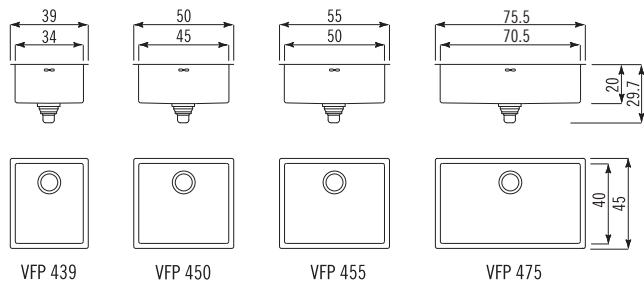

### Vasche da incasso filo piano profondità 45 cm - raggio 12 (1-5)

Flush mount bowls. Depth 45 cm - radius 12

Foro incasso pomello  
Knob cutout

### Vasche da incasso filo piano profondità 51 cm - raggio 12 (2-5)

Flush mount bowls. Depth 51 cm - radius 12

- (1) Il pomello di apertura/chiusura tappo va posizionato sul top della cucina; The plug control knob must be fitted on the kitchen top surface.
- (2) Il foro rubinetteria è di serie; Supplied with hole for mixing tap.
- (3) Specificare la posizione destra o sinistra dello scivolo; Please specify the right-hand or left-hand position of the draining-board.
- (4) Disponibile solo con vasca a sinistra; Available only with bowl on the left.

Lavelli da incasso filo piano profondità 51 cm - raggio 12<sup>(2-5)</sup>

Flush mount sinks. Depth 51 cm - radius 12

LFP 585/2V

Lavelli da incasso filo piano con salvagocce profondità 51 cm - raggio 12<sup>(2-5)</sup>

Flush mount sinks with no-drip edge. Depth 51 cm - radius 12

LFPS 587/1VG

LFPS 587/1VIS (3)

LFPS 5117/1VIS (4)

LFPS 5117/1VG1S (3)

LFPS 587/1V1B

LFPS 587/1V1SL (3)

LFPS 5117/1V1SL (3)