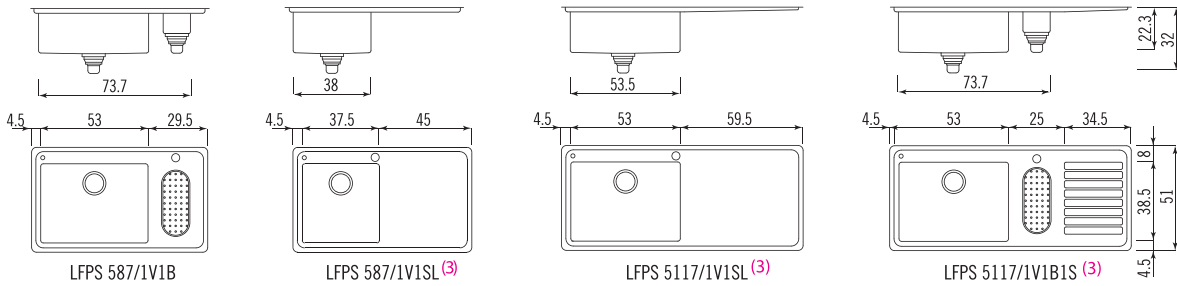

### Vasche da incasso filo piano profondità 51 cm - raggio 12 (2-5)

Flush mount bowls. Depth 51 cm - radius 12

- (1) Il pomello di apertura/chiusura tappo va posizionato sul top della cucina; The plug control knob must be fitted on the kitchen top surface.
- (2) Il foro rubinetteria è di serie; Supplied with hole for mixing tap.
- (3) Specificare la posizione destra o sinistra dello scivolo; Please specify the right-hand or left-hand position of the draining-board.
- (4) Disponibile solo con vasca a sinistra; Available only with bowl on the left.

Lavelli da incasso filo piano profondità 51 cm - raggio 12<sup>(2-5)</sup>

Flush mount sinks. Depth 51 cm - radius 12

LFP 585/2V

Lavelli da incasso filo piano con salvagocce profondità 51 cm - raggio 12<sup>(2-5)</sup>

Flush mount sinks with no-drip edge. Depth 51 cm - radius 12

LFPS 587/1VG

LFPS 587/1VIS (3)

LFPS 5117/1VIS (4)

LFPS 5117/1VG1S (3)

LFPS 587/1V1B

LFPS 587/1V1SL (3)

LFPS 5117/1V1SL (3)