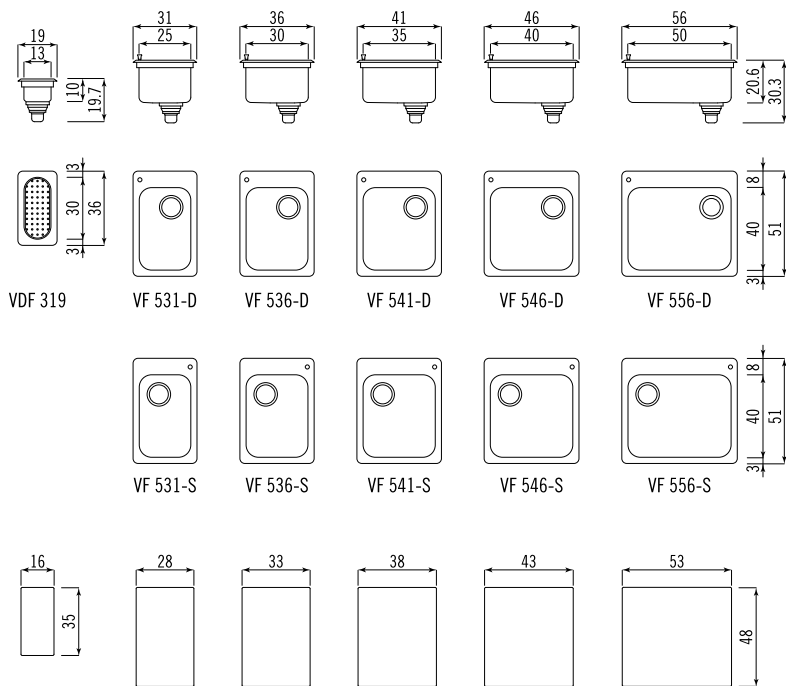

Vasche tonde da incasso semifilo

Built-in round bowls with flat edge.

Foro incasso pomello  
Knob cutout

Vasche da incasso semifilo profondità 46 cm - raggio 60

Built-in bowls with flat edge. Depth 46 cm - radius 60

Vasche da incasso semifilo profondità 51 cm - raggio 60<sup>(2)</sup>

Built-in bowls with flat edge. Depth 51 cm - radius 60

- (1) Foro rubinetteria di serie; Equipped with hole for the faucet unit.
- (2) Il foro rubinetteria può essere eseguito a richiesta al prezzo netto di € 16 + I.V.A.  
The hole for mixing tap can be drilled at a net price of € 16 + V.A.T.