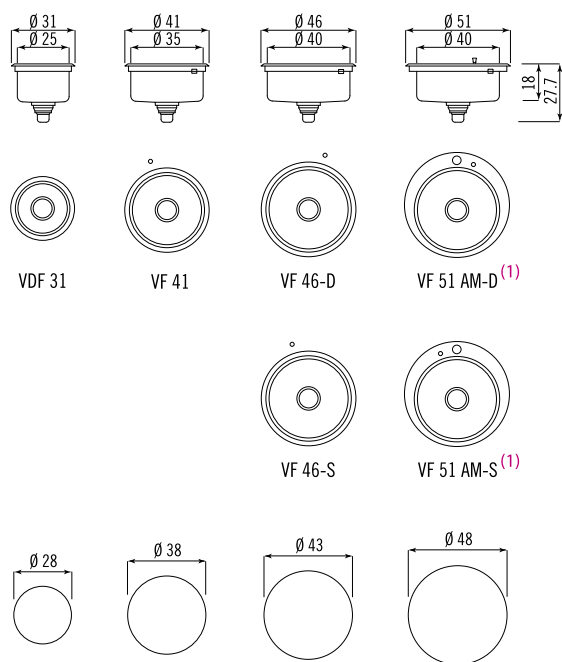

Vasche tonde da incasso semifilo

Built-in round bowls with flat edge.

Foro incasso pomello  
Knob cutout

Vasche da incasso semifilo profondità 46 cm - raggio 60

Built-in bowls with flat edge. Depth 46 cm - radius 60

Vasche da incasso semifilo profondità 51 cm - raggio 60<sup>(2)</sup>

Built-in bowls with flat edge. Depth 51 cm - radius 60

- (1) Foro rubinetteria di serie; Equipped with hole for the faucet unit.
- (2) Il foro rubinetteria può essere eseguito a richiesta al prezzo netto di € 16 + I.V.A.  
The hole for mixing tap can be drilled at a net price of € 16 + V.A.T.