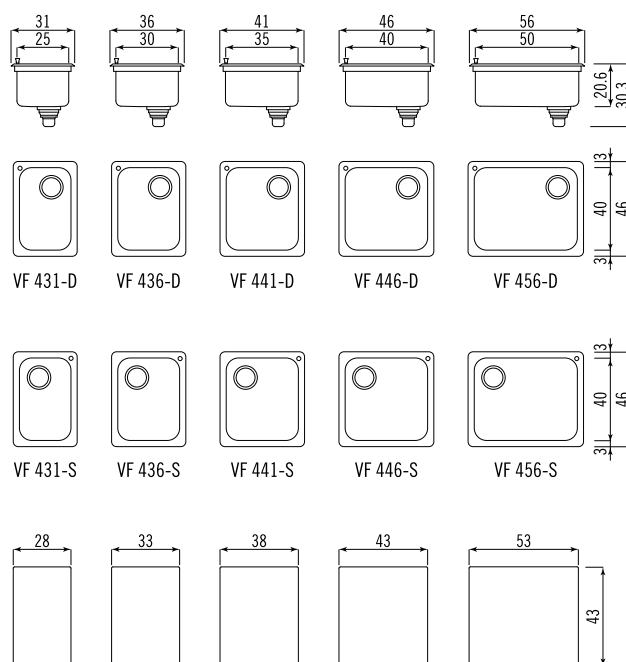

Vasche tonde da incasso semifilo

Built-in round bowls with flat edge.

Foro incasso pomello  
Knob cutout

Vasche da incasso semifilo profondità 46 cm - raggio 60

Built-in bowls with flat edge. Depth 46 cm - radius 60

Vasche da incasso semifilo profondità 51 cm - raggio 60<sup>(2)</sup>

Built-in bowls with flat edge. Depth 51 cm - radius 60

- (1) Foro rubinetteria di serie; Equipped with hole for the faucet unit.
- (2) Il foro rubinetteria può essere eseguito a richiesta al prezzo netto di € 16 + I.V.A.  
The hole for mixing tap can be drilled at a net price of € 16 + V.A.T.